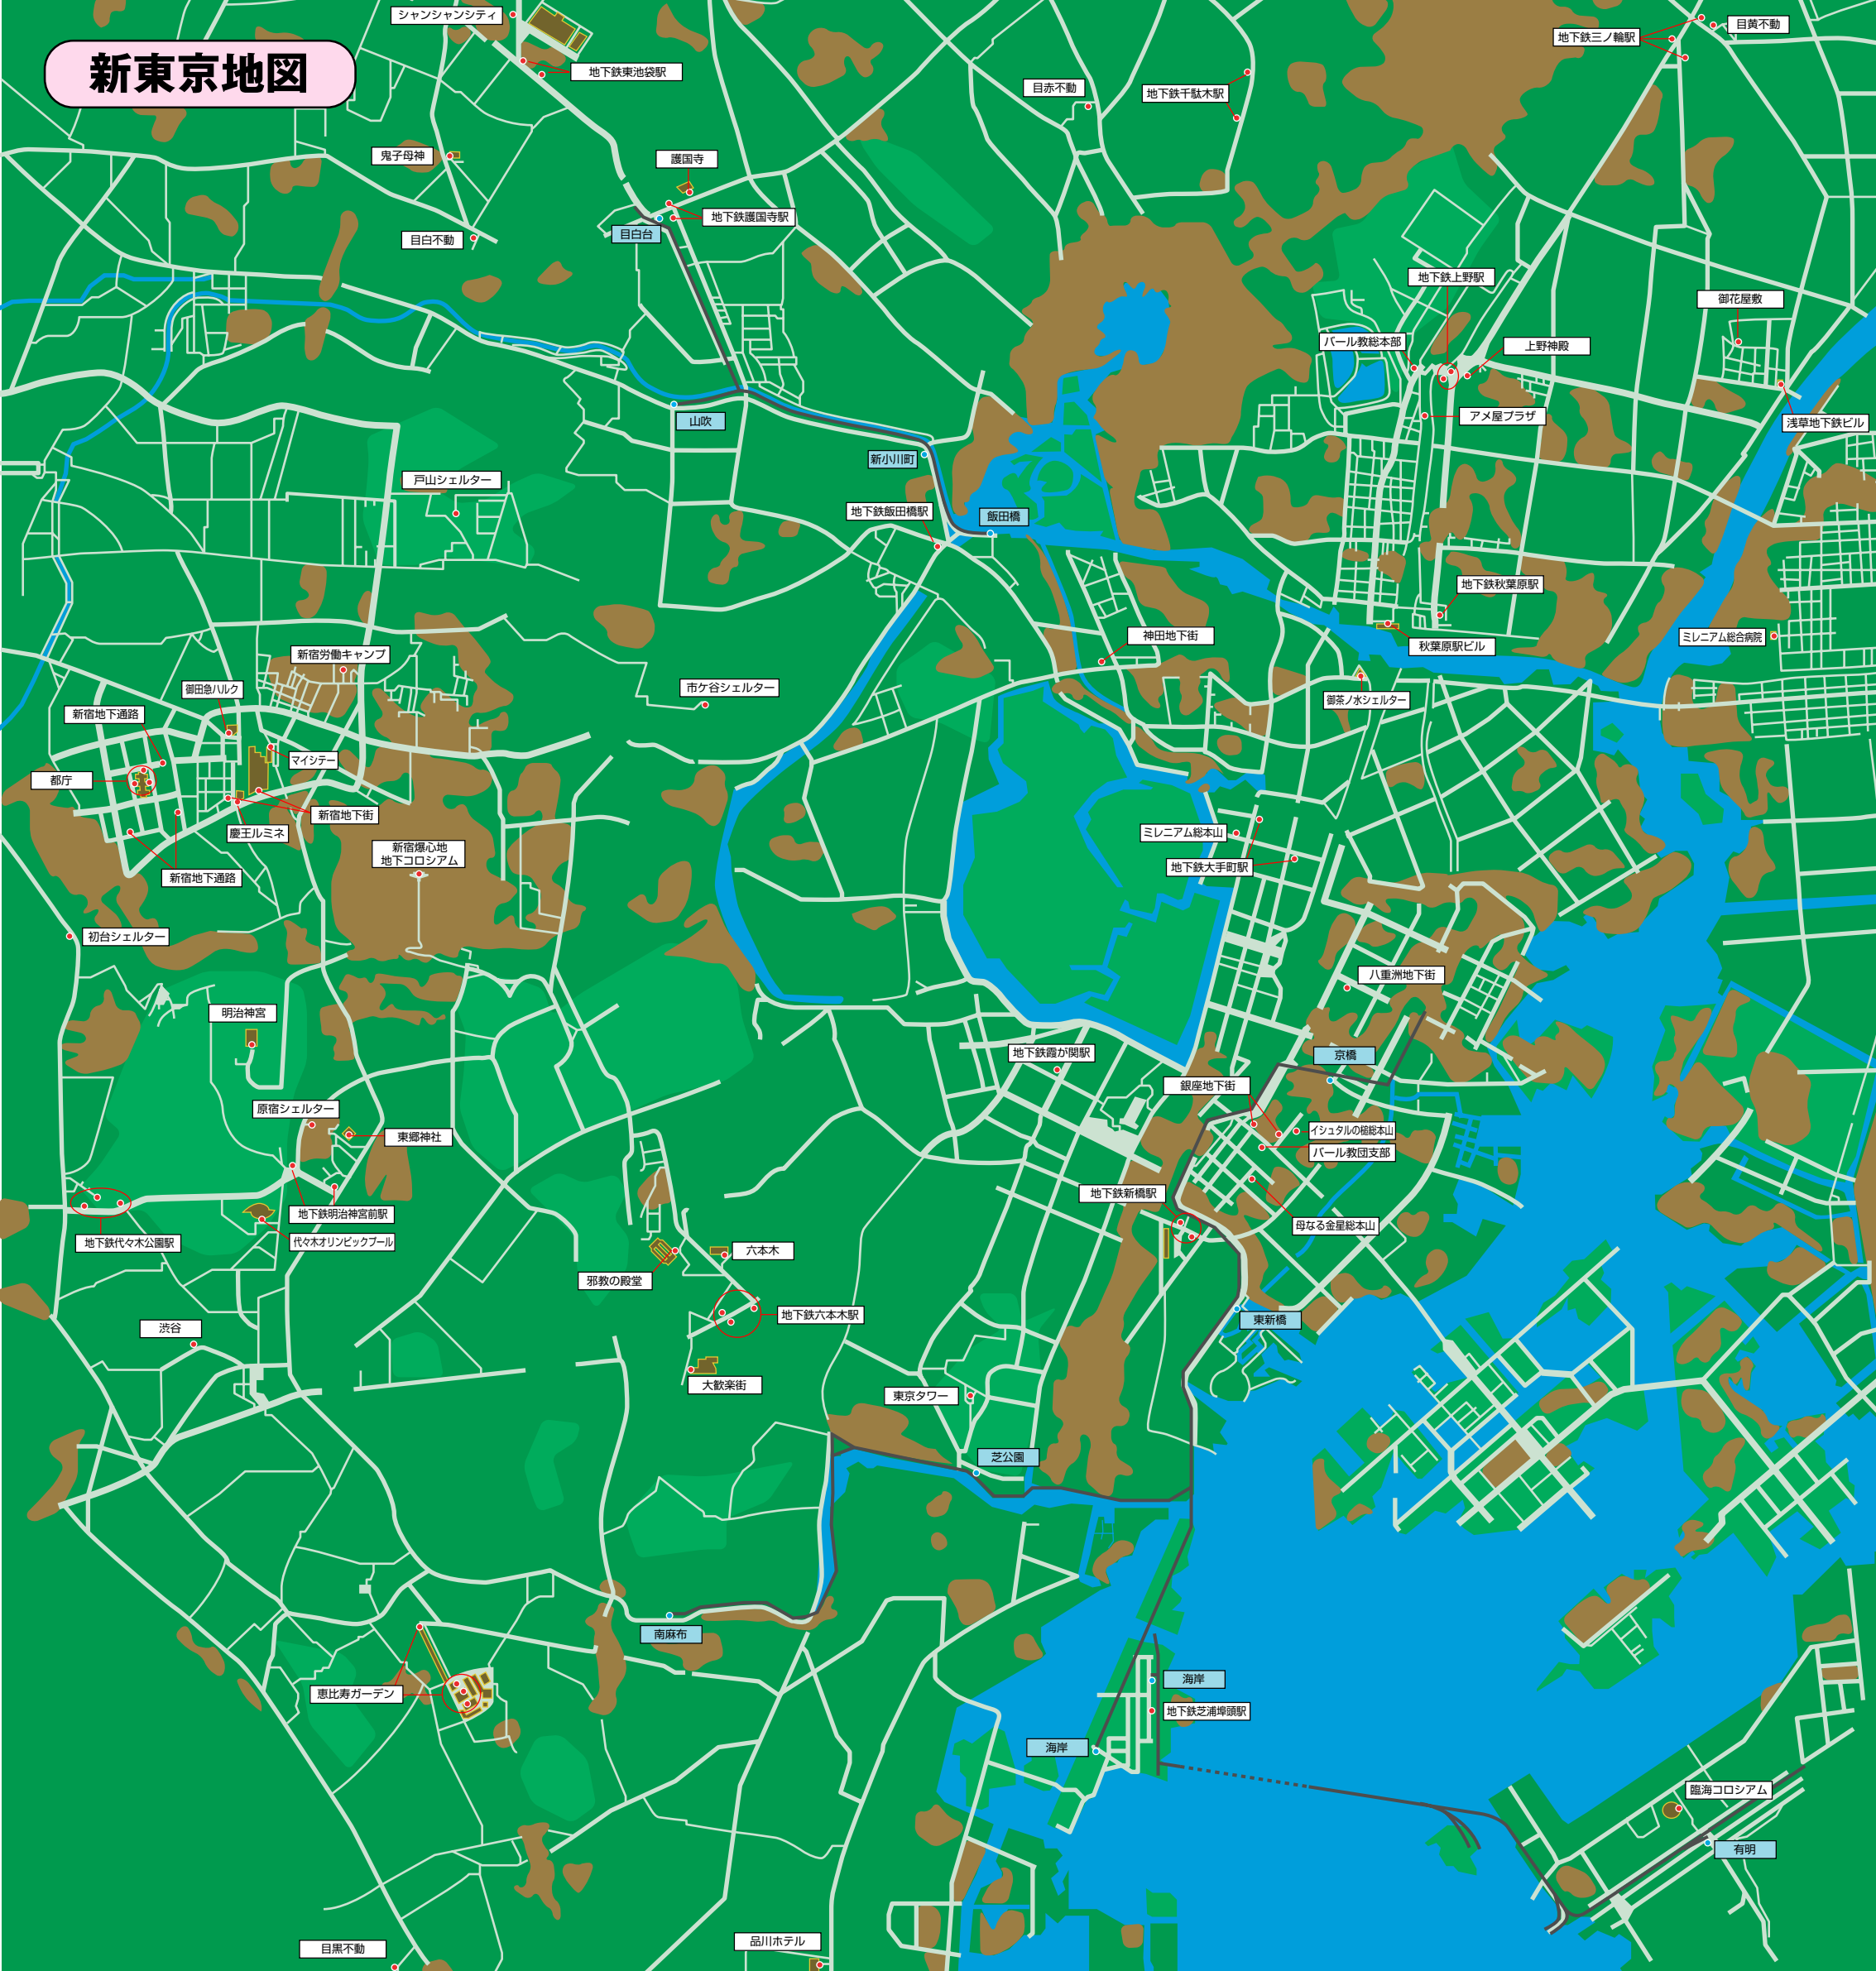

新東京地図

シャンシャンシティ

地下鉄東池袋駅

目赤不動

地下鉄千駄木駅

地下鉄三ノ輪駅

目黄不動

鬼子母神

護国寺

地下鉄護国寺駅

目白不動

目白台

地下鉄上野駅

御花屋敷

パール教総本部

上野神殿